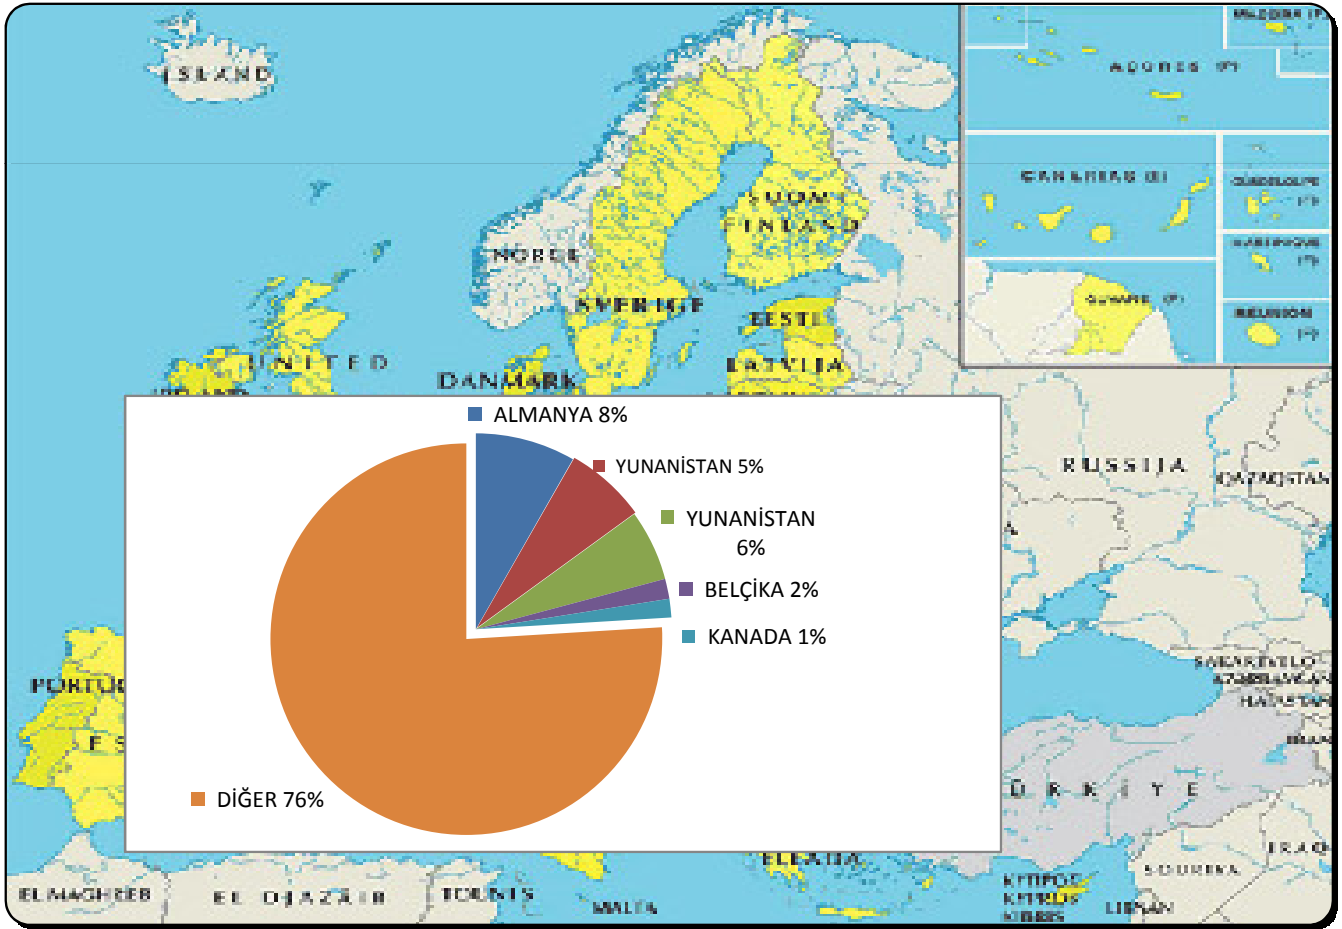

2017 YILINDA MUĞLA İLİ HUDUT KAPILARINDAN İLİMİZE GİRİŞ YAPAN İLK BEŞ ÜLKENİN DAĞILIMI

MİLLİYETİ	TOPLAM
ALMANYA	904
İNGİLTERE	735
YUNANİSTAN	644
BELÇİKA	180
KANADA	167
DİĞER	8.311
TOPLAM	10.941

NOT: BU VERİLER YAZDIRILDIĞI TARİHTEN ÖNCEKİ AYLARI KAPSAR.

KAYITLARIMIZDAN YAZDIRILDIĞI TARİH:

13.03.2017

BAŞMÜDÜRLÜKLERİNDEN

ALINARAK MUĞLA İL KÜLTÜR VE TURİZM MÜDÜRLÜĞÜNCE KÜBRA KAYRAK TARAFINDAN HAZIRLANMIŞTIR.